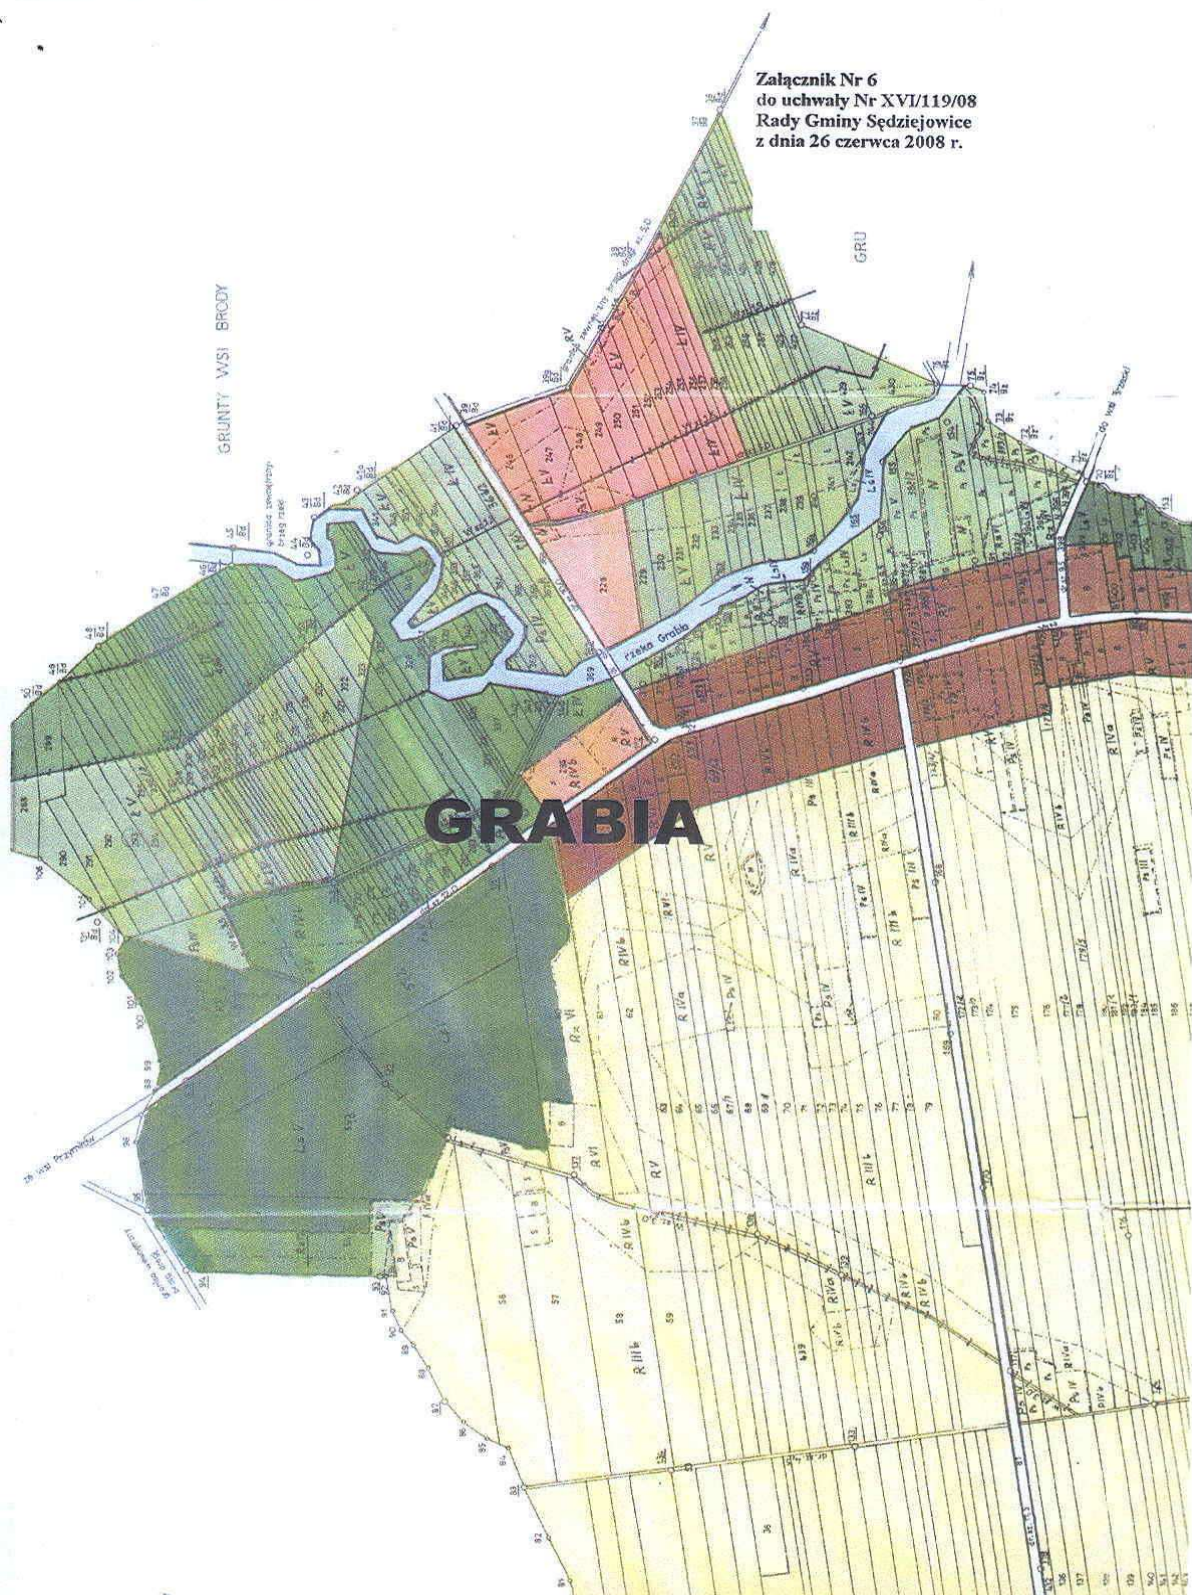

Załącznik Nr 6
do uchwały Nr XVI/119/08
Rady Gminy Sędziejowice
z dnia 26 czerwca 2008 r.