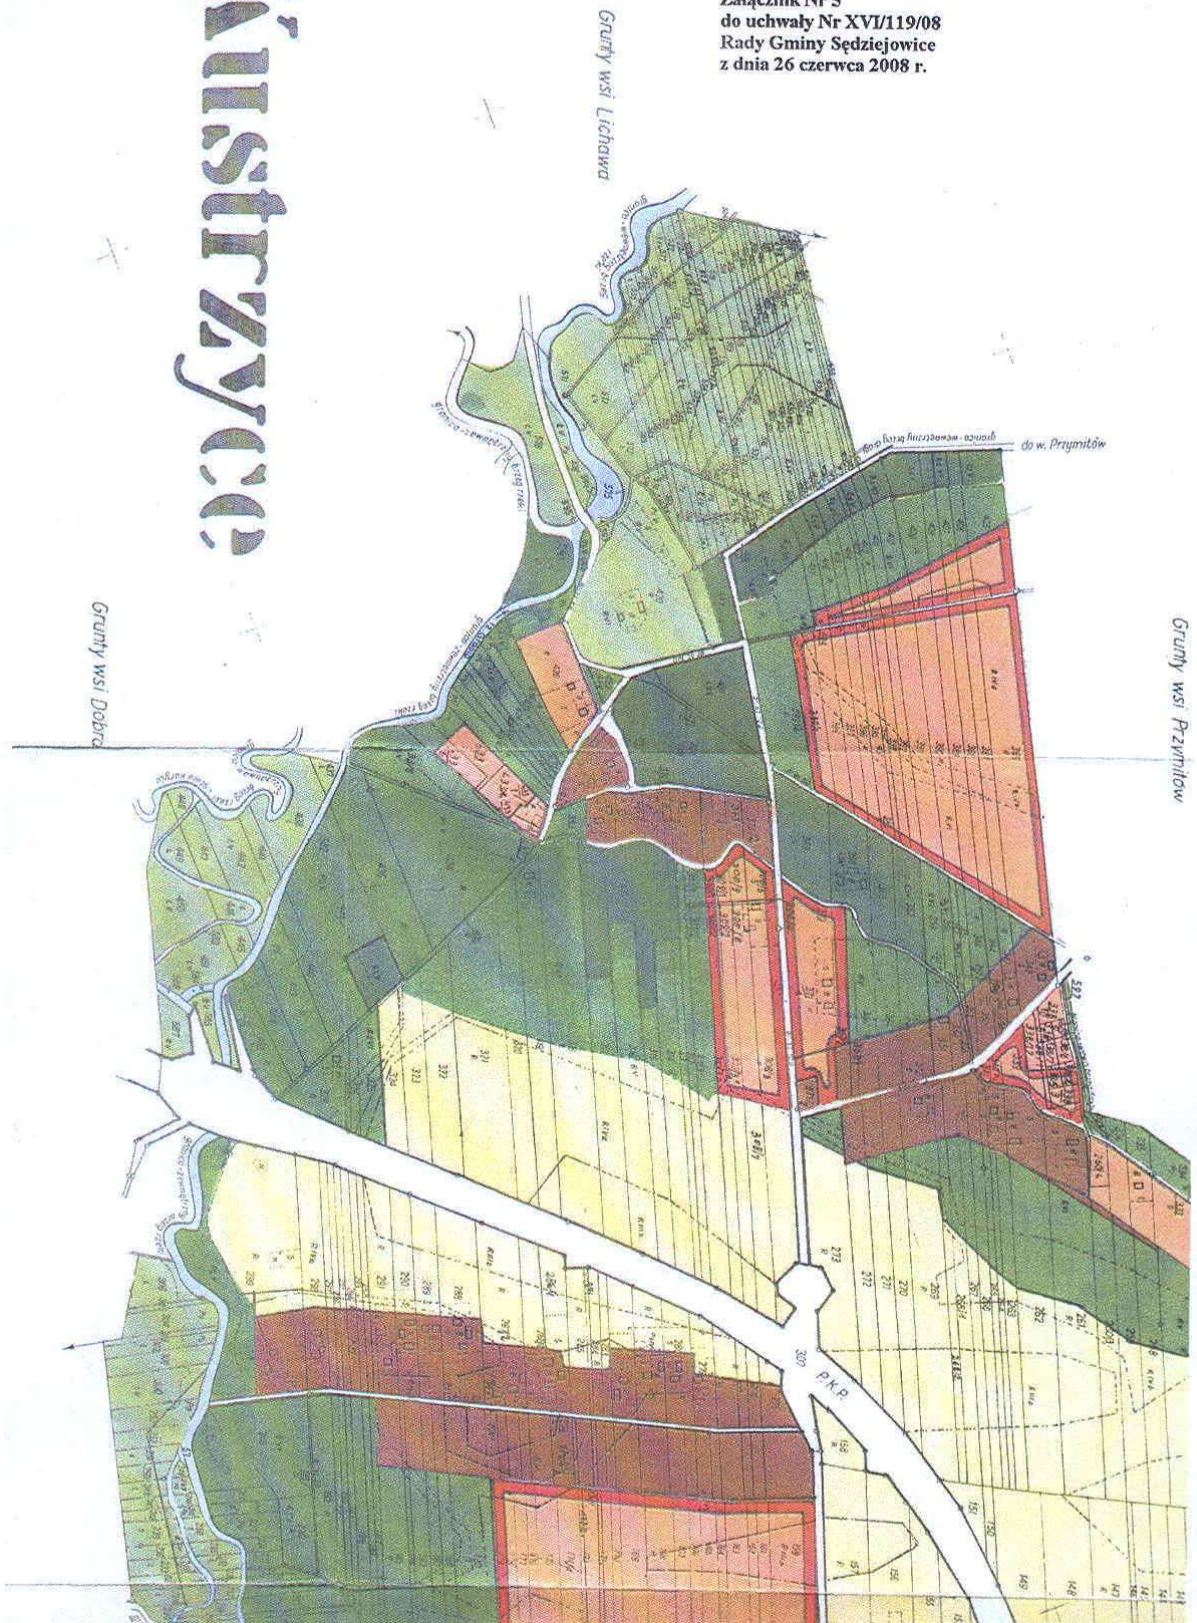

Załącznik Nr 5
do uchwały Nr XVI/119/08
Rady Gminy Sędziejowice
z dnia 26 czerwca 2008 r.

Kuźstaryce