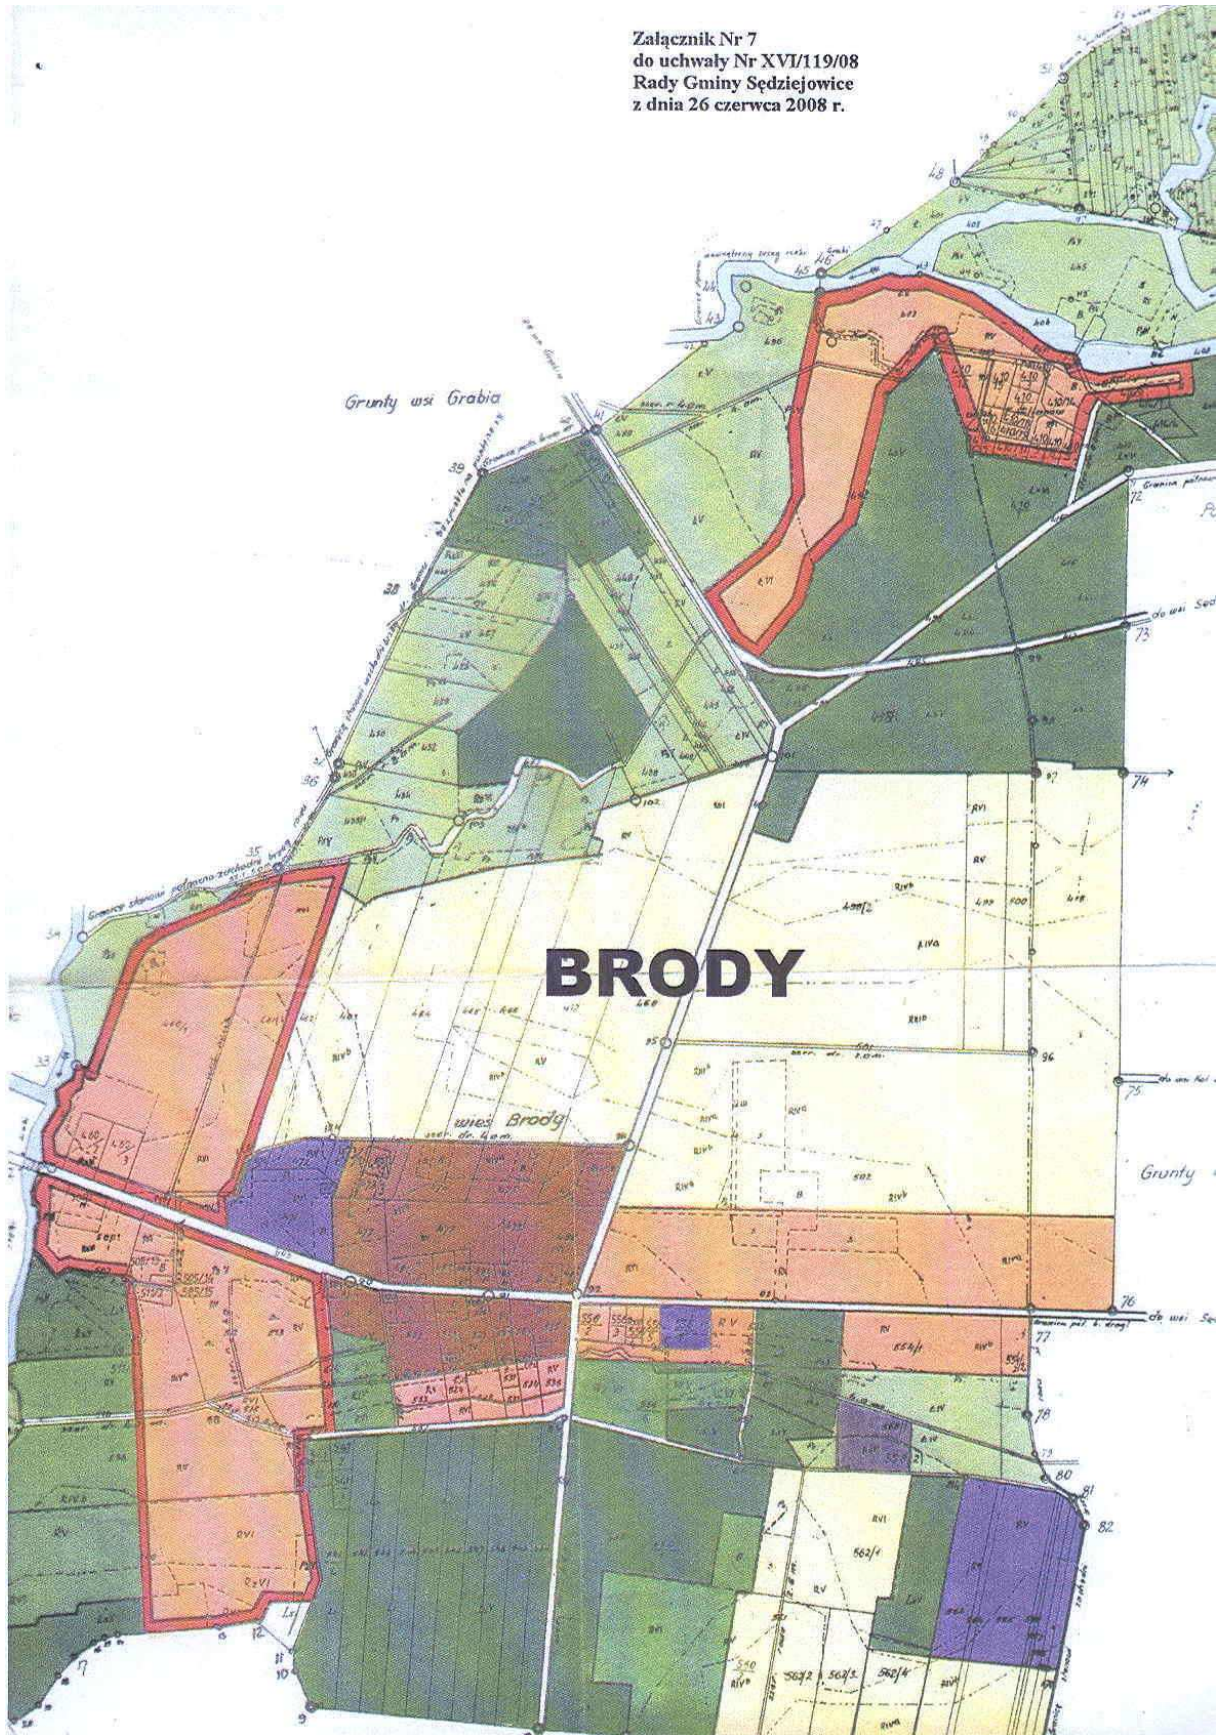

Załącznik Nr 7
do uchwały Nr XVI/119/08
Rady Gminy Sędziejowice
z dnia 26 czerwca 2008 r.